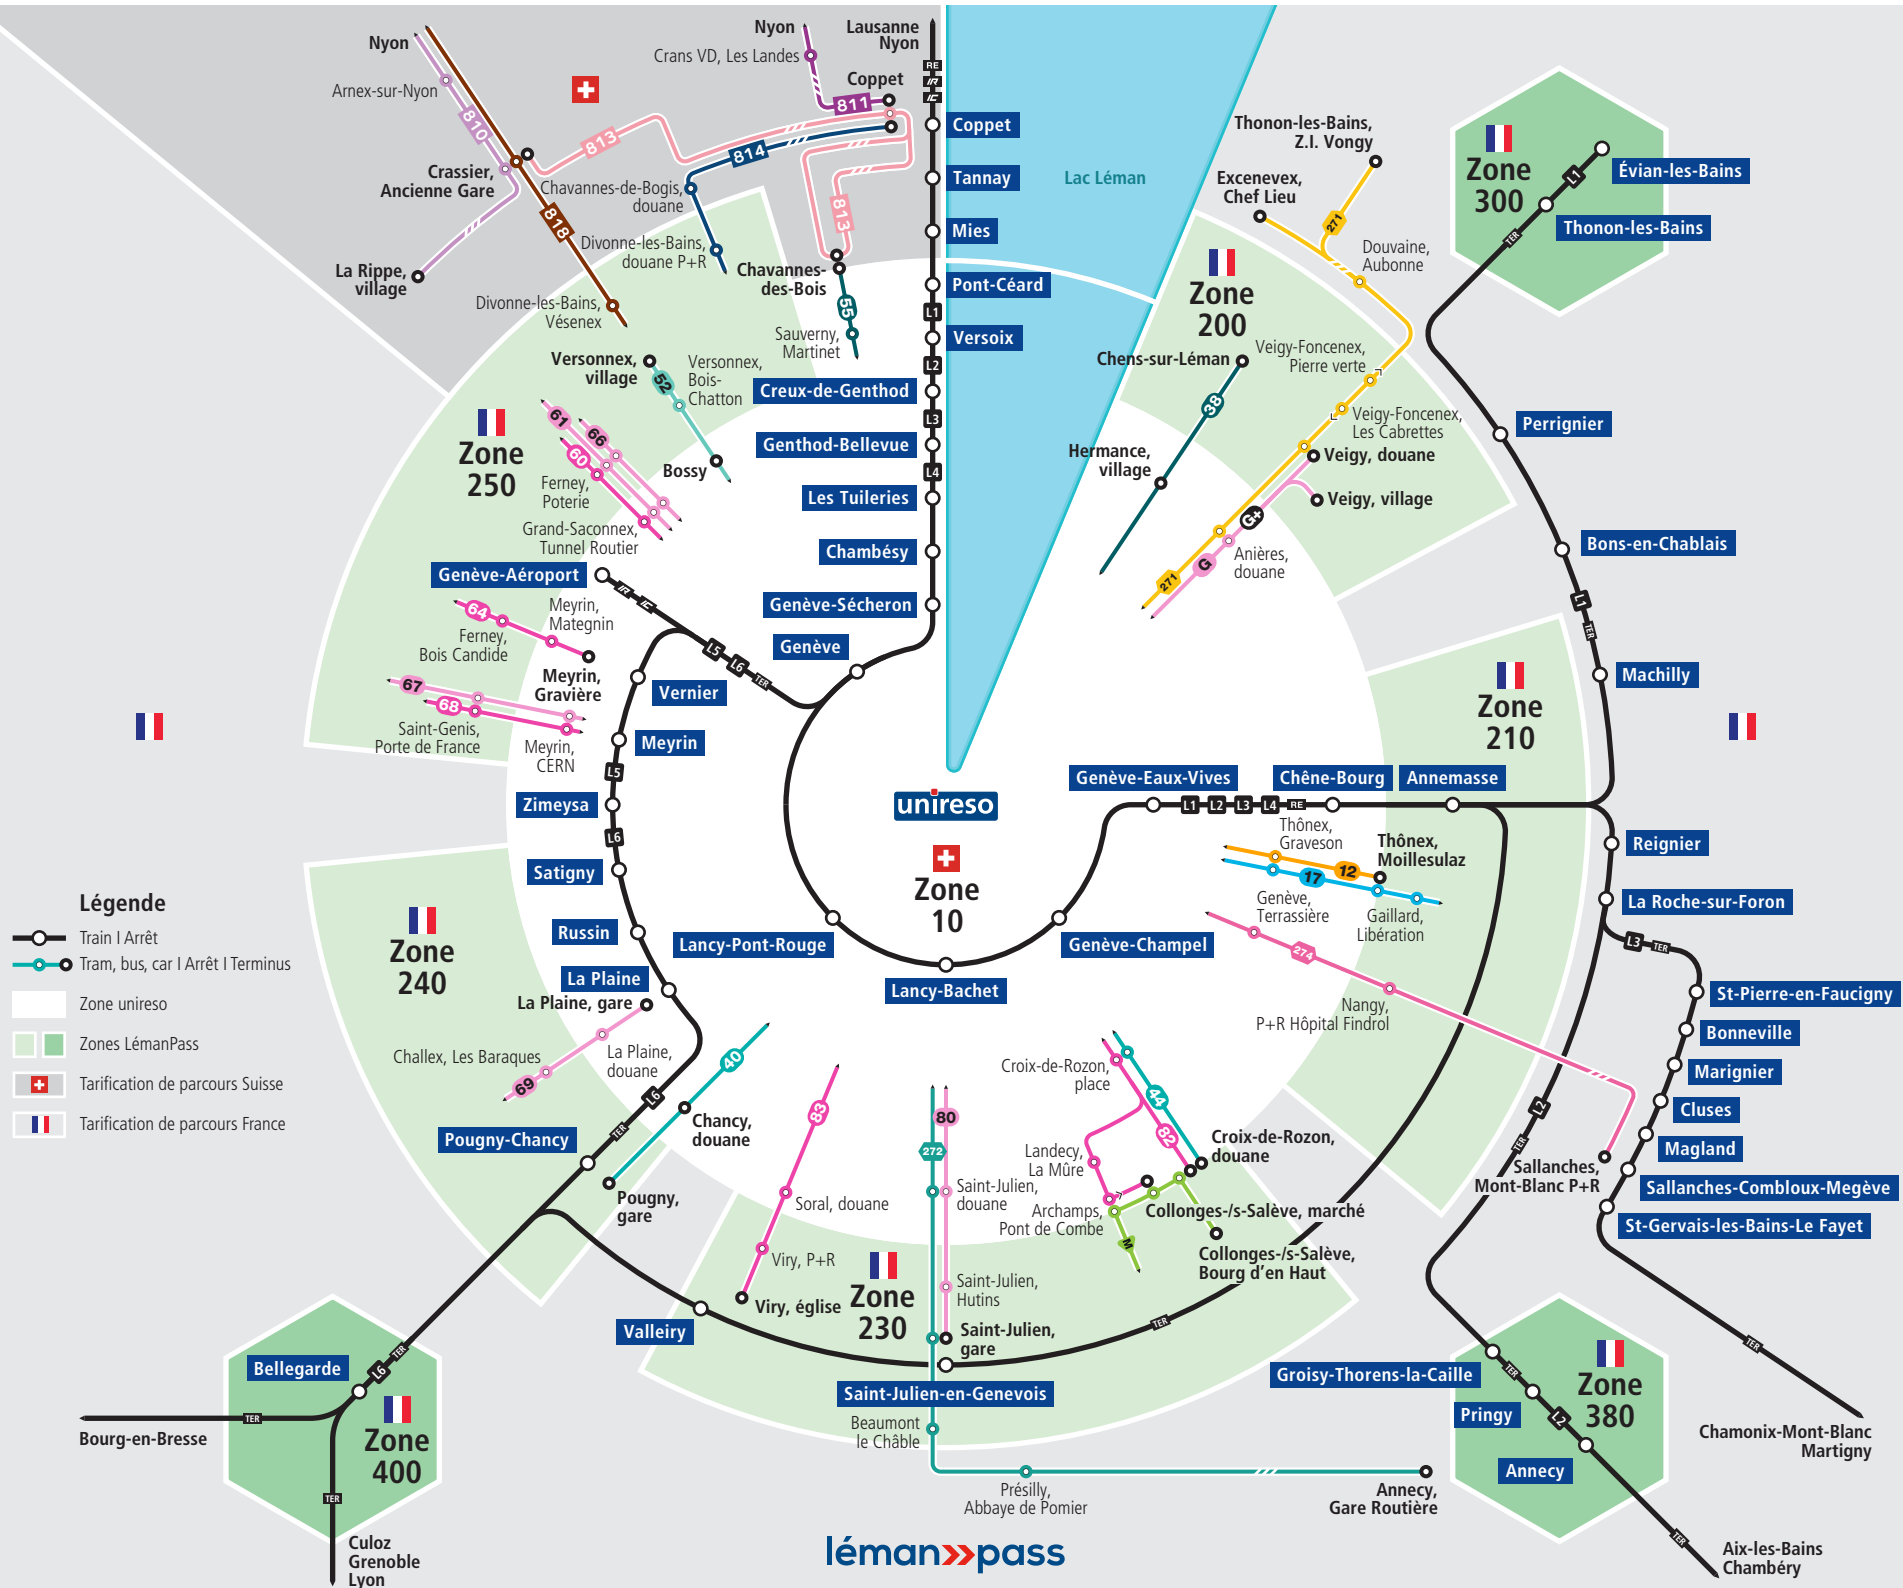

Plan de zones tarifaires de Genève et sa région

Valable dès le 15.12.2024

Légende

- Train | Arrêt
- Tram, bus, car | Arrêt | Terminus
- Zone unireso
- Zones LémanPass
- Tarification de parcours Suisse
- Tarification de parcours France