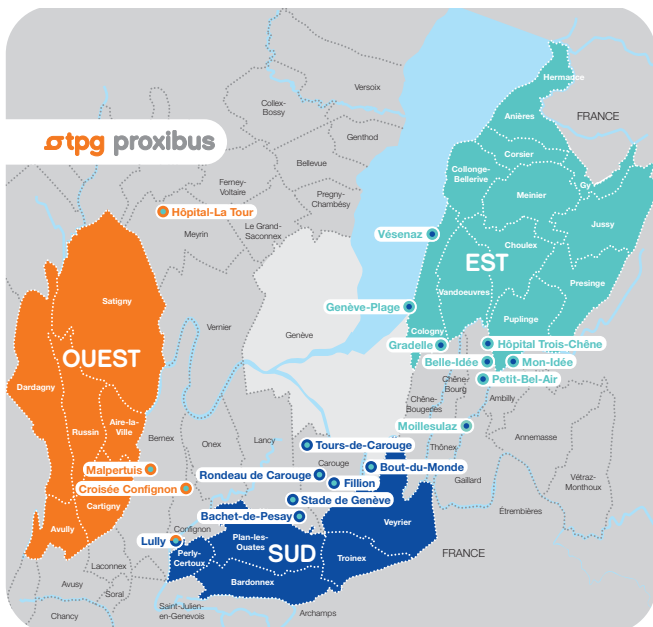

σ tpg proxibus

GENEVE EST 0800 858 700

GENEVE OUEST 0800 858 800

GENEVE SUD 0800 858 900

Combien ça coûte?

Le prix de la course PROXIBUS est de CHF 3.-.
Le billet est vendu directement par le conducteur.

Transport de personnes à mobilité réduite

Les véhicules proxibus sont équipés pour accueillir les clients en fauteuils roulants avec toute la sécurité et le confort requis.

Info mobilité unireso

0900 022 021 (0.94/l'appel)

σ tpg transports publics genevois

σ tpg proxibus

Proxibus, un service de transport sur mesure!

Proxibus assure vos déplacements porte-à-porte, d'une adresse ou d'un point de liaison à une autre adresse ou un autre point de liaison (dans la même zone).

03/08

www.tpg.ch

σ tpg transports publics genevois